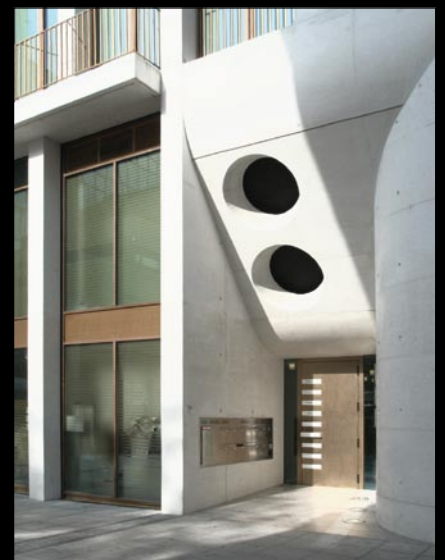

Stuttgart, Weißes Haus
(Ortbeton) | Architekt:
Lederer + Ragnarsdóttir +
Oei, Stuttgart |
Bauunternehmen:
Heberger, Schifferstadt |
Transportbeton: TBR,
Stuttgart